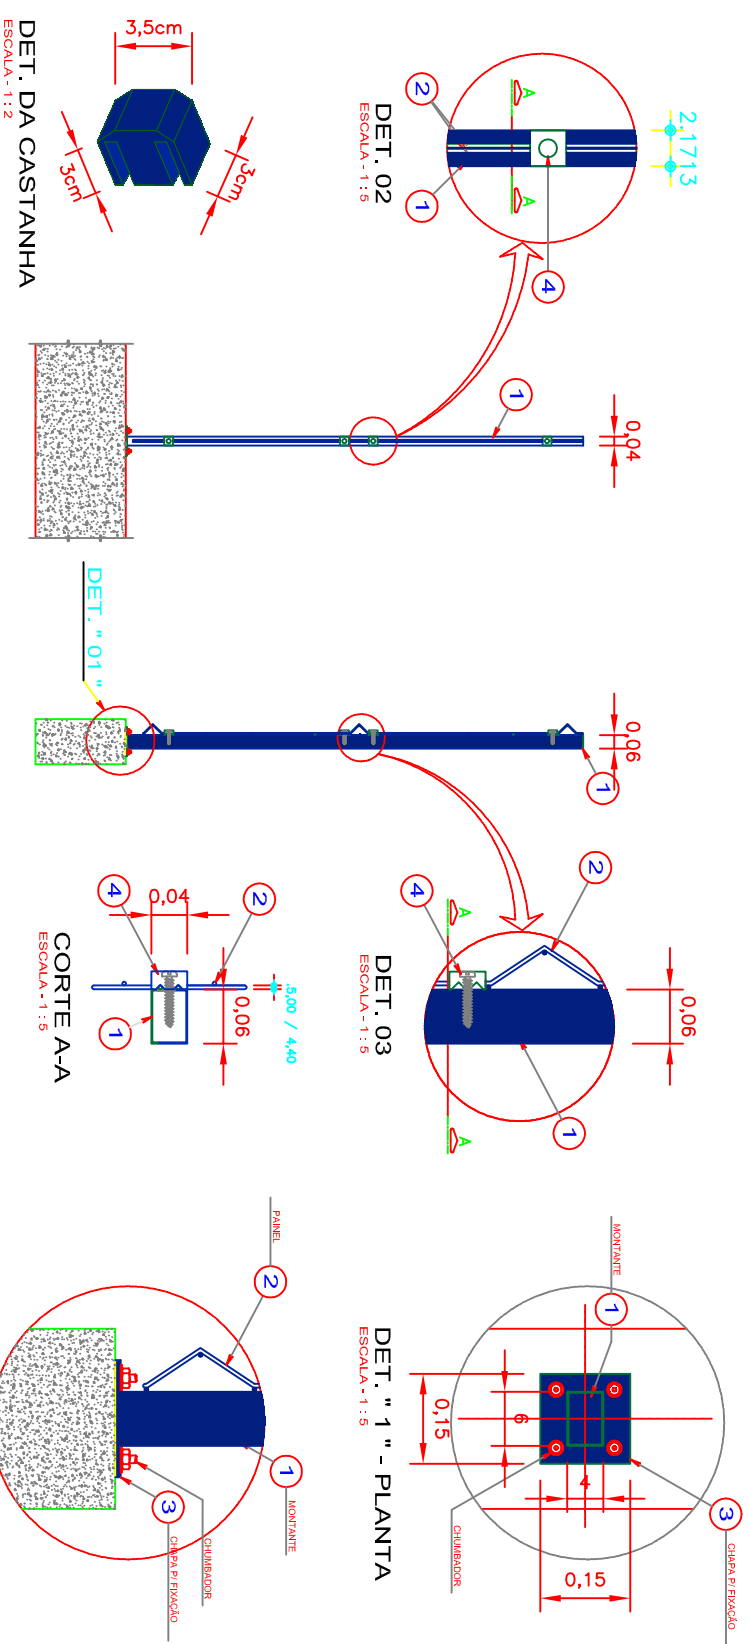

GRADIL MAX PROTEGE					
Malhas Disponíveis (mm)	Nível de Segurança	Ø Fio (mm)		Largura (cm)	Altura (cm)
		Longitud.	Transvers.		
50 x 100	Nível 1 / Passa o Braço	3,40mm	3,40mm	2,00m	1,03m
50 x 200	Nível 1 / Passa o Braço	4,00mm	4,00mm	2,50m e	1,53m
50 x 50	Nível 1 / Passa o Braço	4,00mm	4,00mm	2,50m	2,03m
25 x 200	Nível 2 / Não passa o Braço	4,65mm	4,65mm		2,43m
25 x 100	Nível 2 / Não passa o Braço				
15 x 200	Nível 3 / Não passa o dedo				Permite altura Sob Encerrado

LEGENDA:

- 1 Montantes em tubo 60mm x 40mm x 1,4mm de parede. Fixados com chapa e bucha o codo (Conforme Tabela)
- 2 Painel Max Defence malha (Conforme Tabela) fio galvanizado com pintura eletrolítica.
- 3 Chapa para fixação de montante
- 4 CASTANHAS FIXADORÀ 100% nylon de alta resistência

PRODUTO HOMOLOGADO PARA NR12

VISTA FRONTAL DO TUBO
ESCALA - 1:20

VISTA LATERAL DO TUBO
ESCALA - 1:20

DET. "1" - ELEVACÃO
ESCALA - 1:5

Assunto: **GRADIL MAX PROTEGE FIXADO COM CHAPA E BUCHA**

CLIENTE: _____